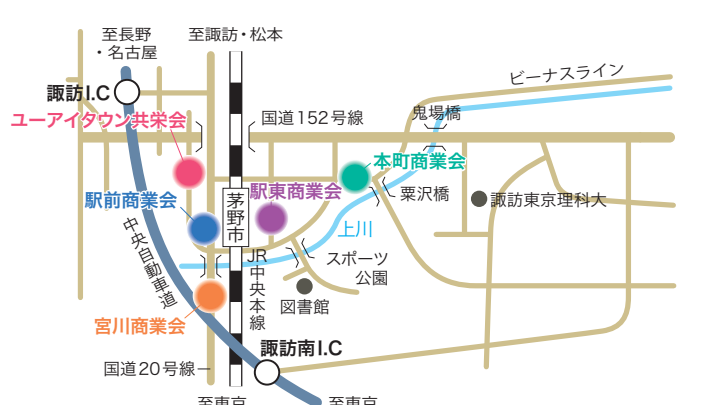

★お中元・お盆の時期のお買い物は、是非地元のお店でどうぞ！