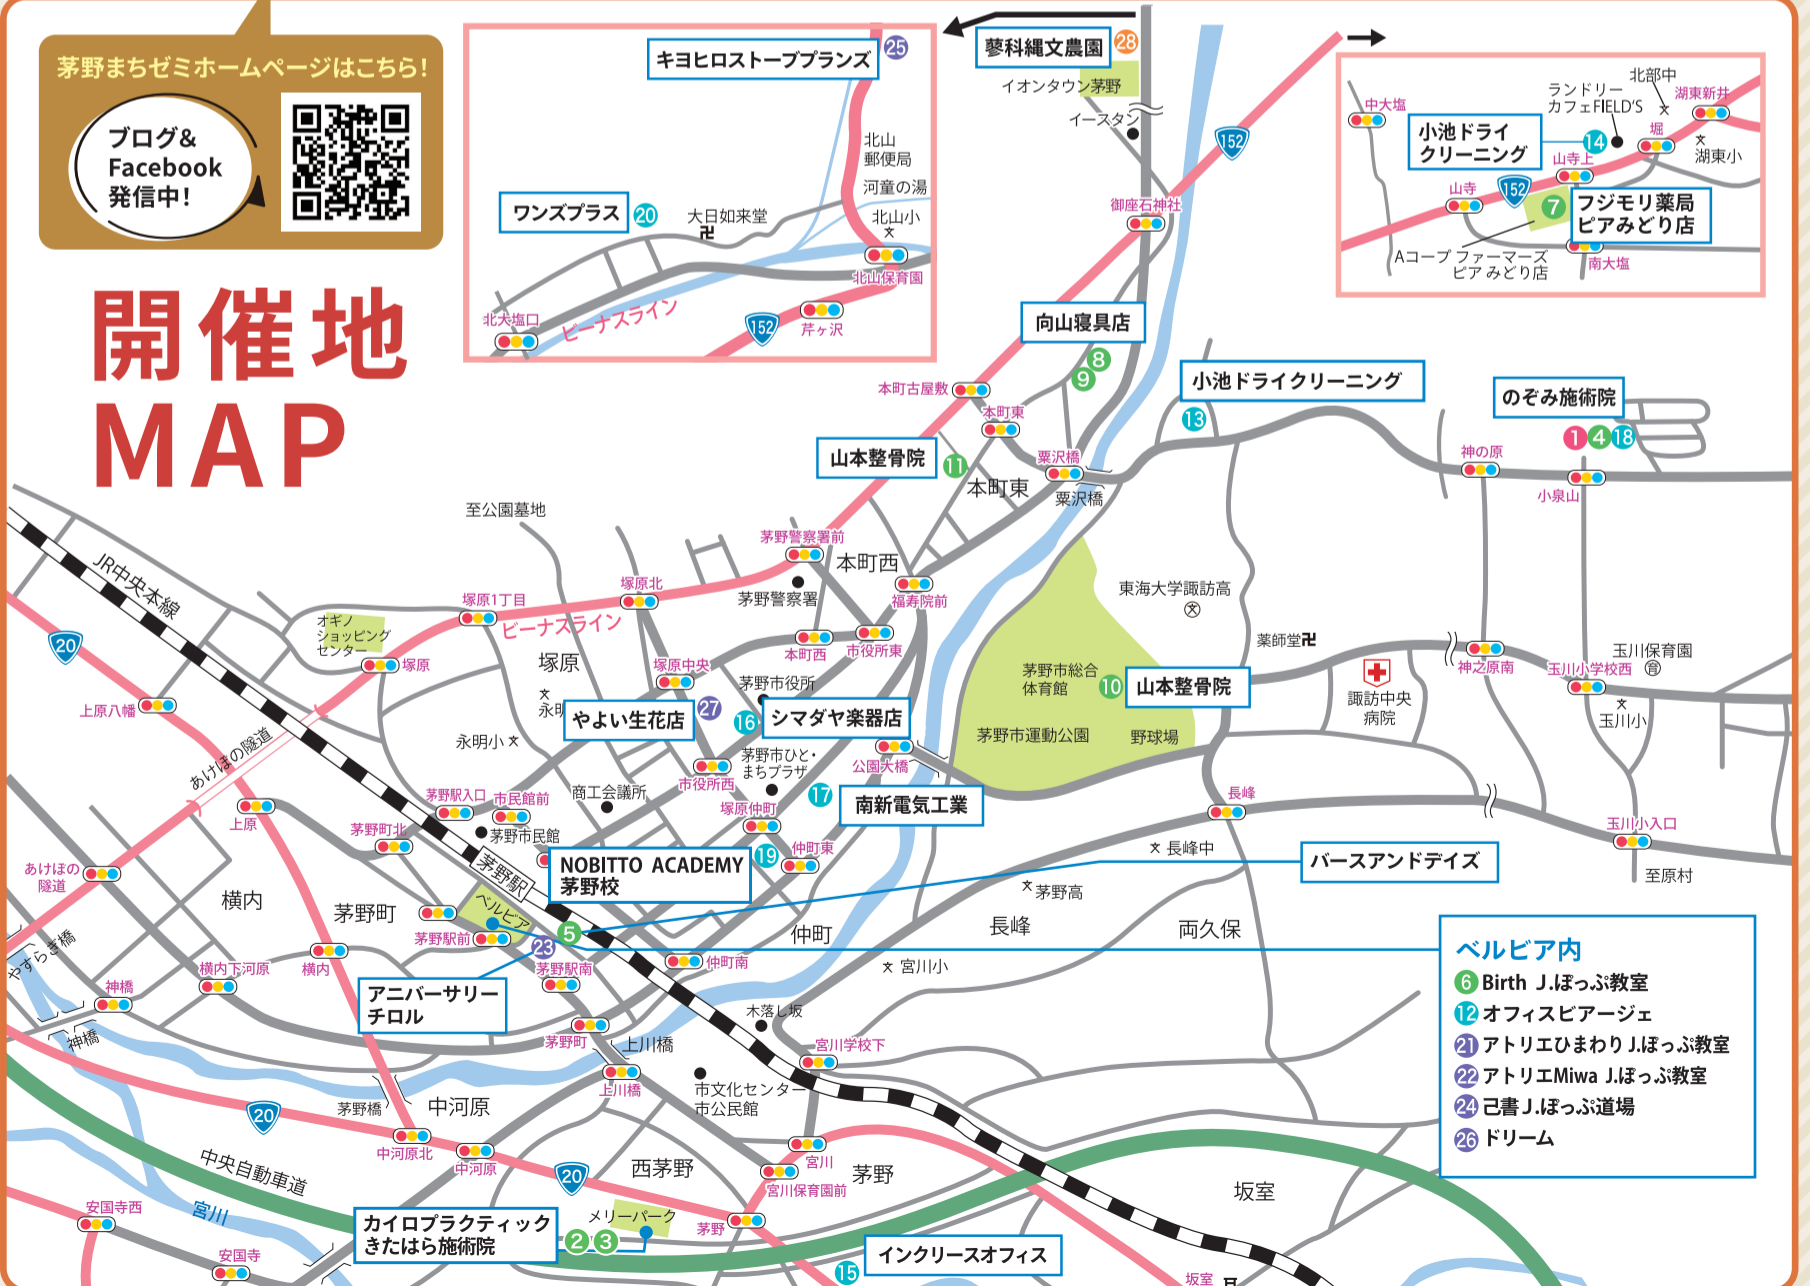

ブログ& Facebook
発信中!

開催地 MAP

まちのゼミナール

ご参加
お待ちしております!

開催期間 2022年 11月7日(月)~12月6日(火)

受付開始
11月1日
火

講座は あなたの 毎日元気にすこす 新しい発見に オリジナル作品を プロの調理法が
美しさをサポート コツを伝授 出会う 作ってみよう 学べます

5種類 **きれい** **けんこう** **まなぶ** **つくる** **たべる**